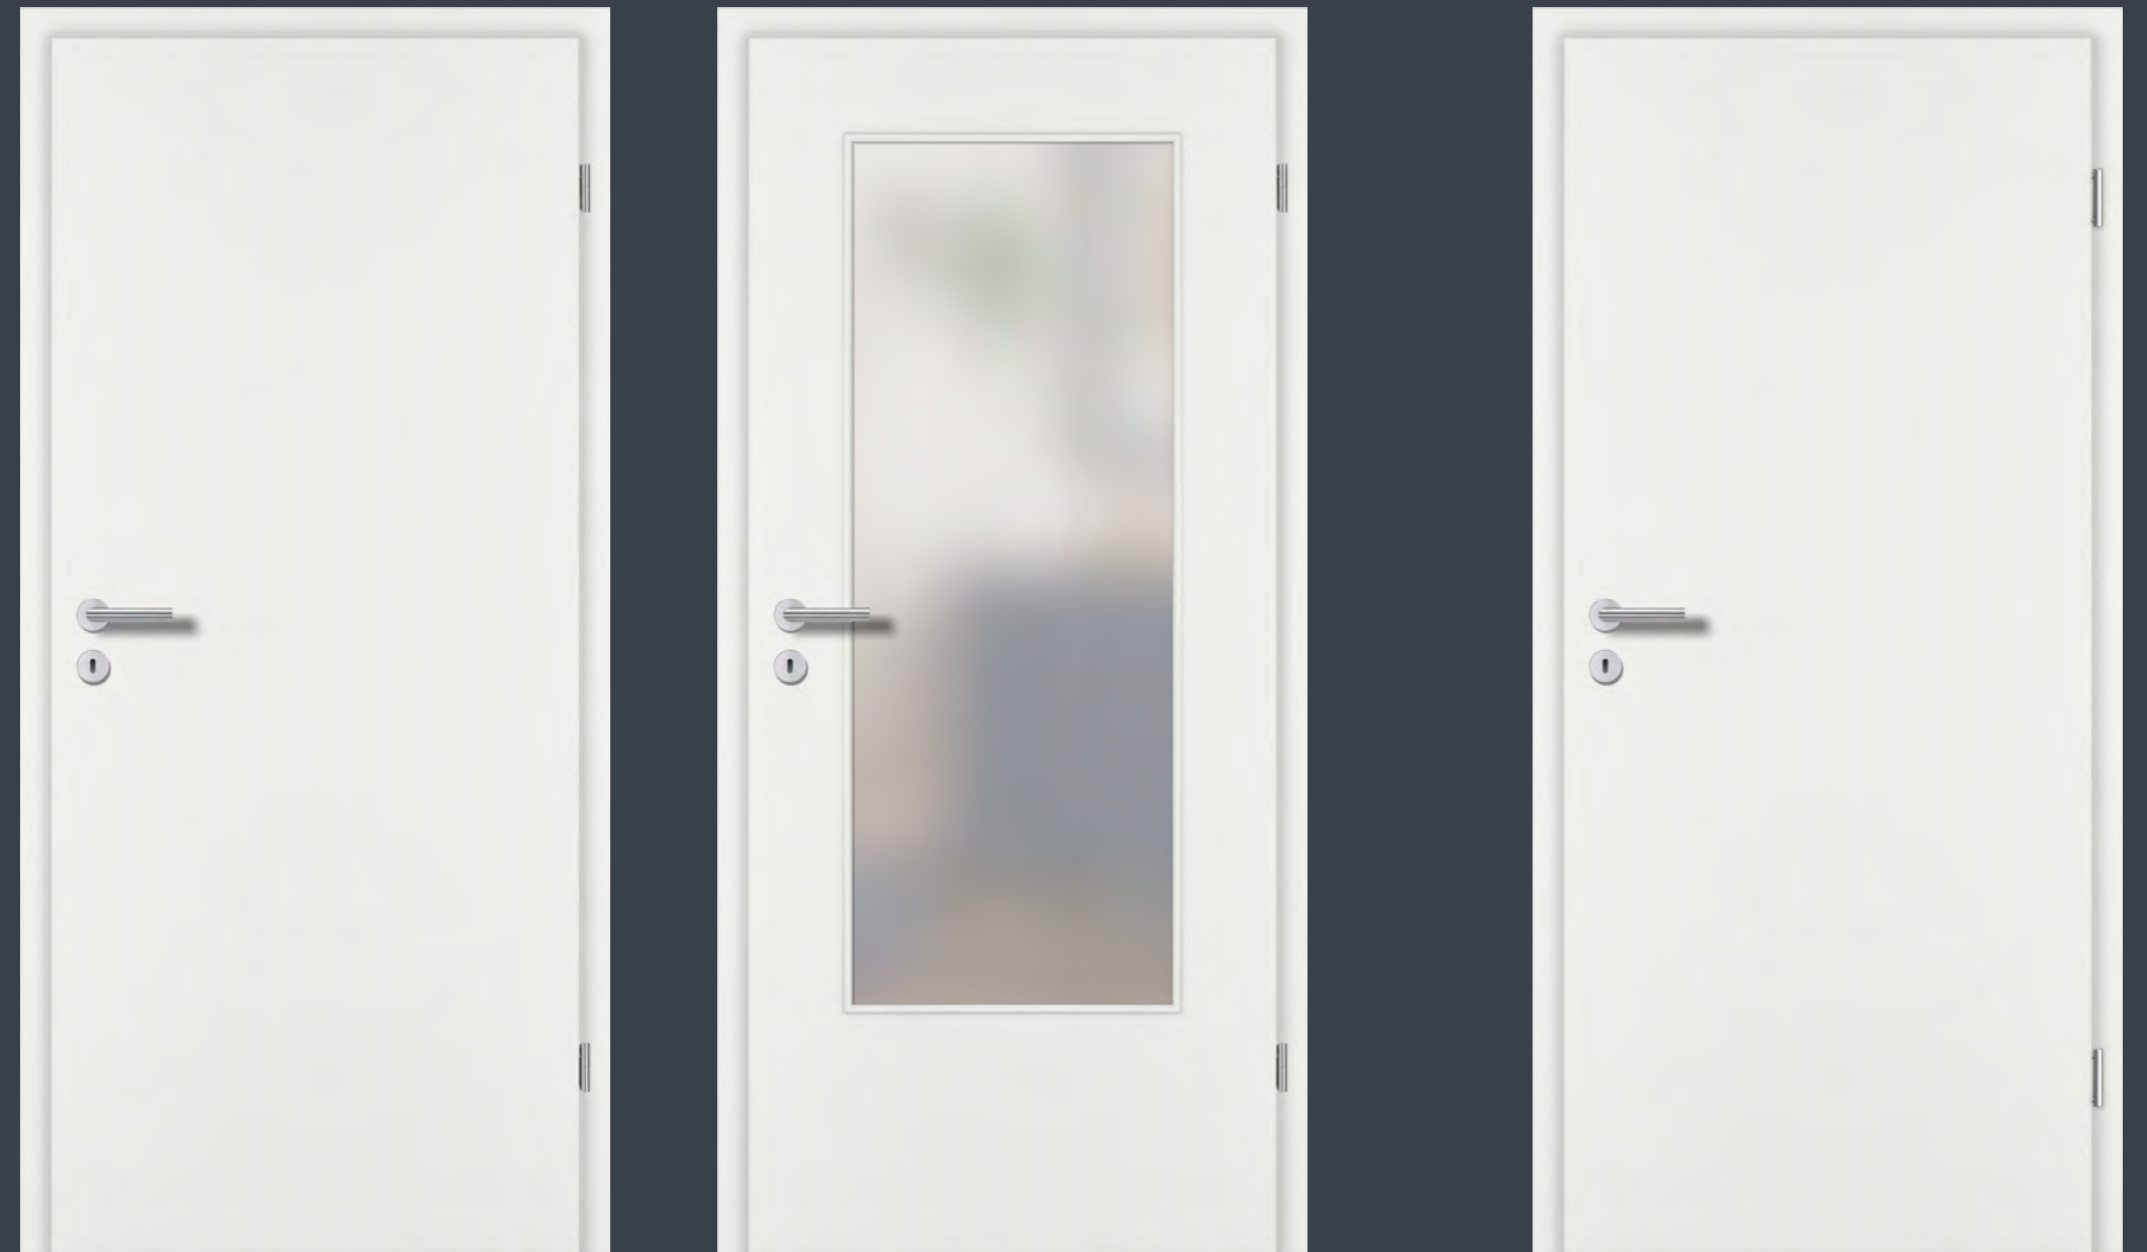

BASIC
CPL Weißlack 9016

Die perfekte Basis für Wohnlichkeit

La base idéale du confort

CPL Weißlacktüren, die Ihrer Einrichtung starke Impulse geben.
Des portes CPL laquées blanches qui donnent du caractère à votre aménagement.