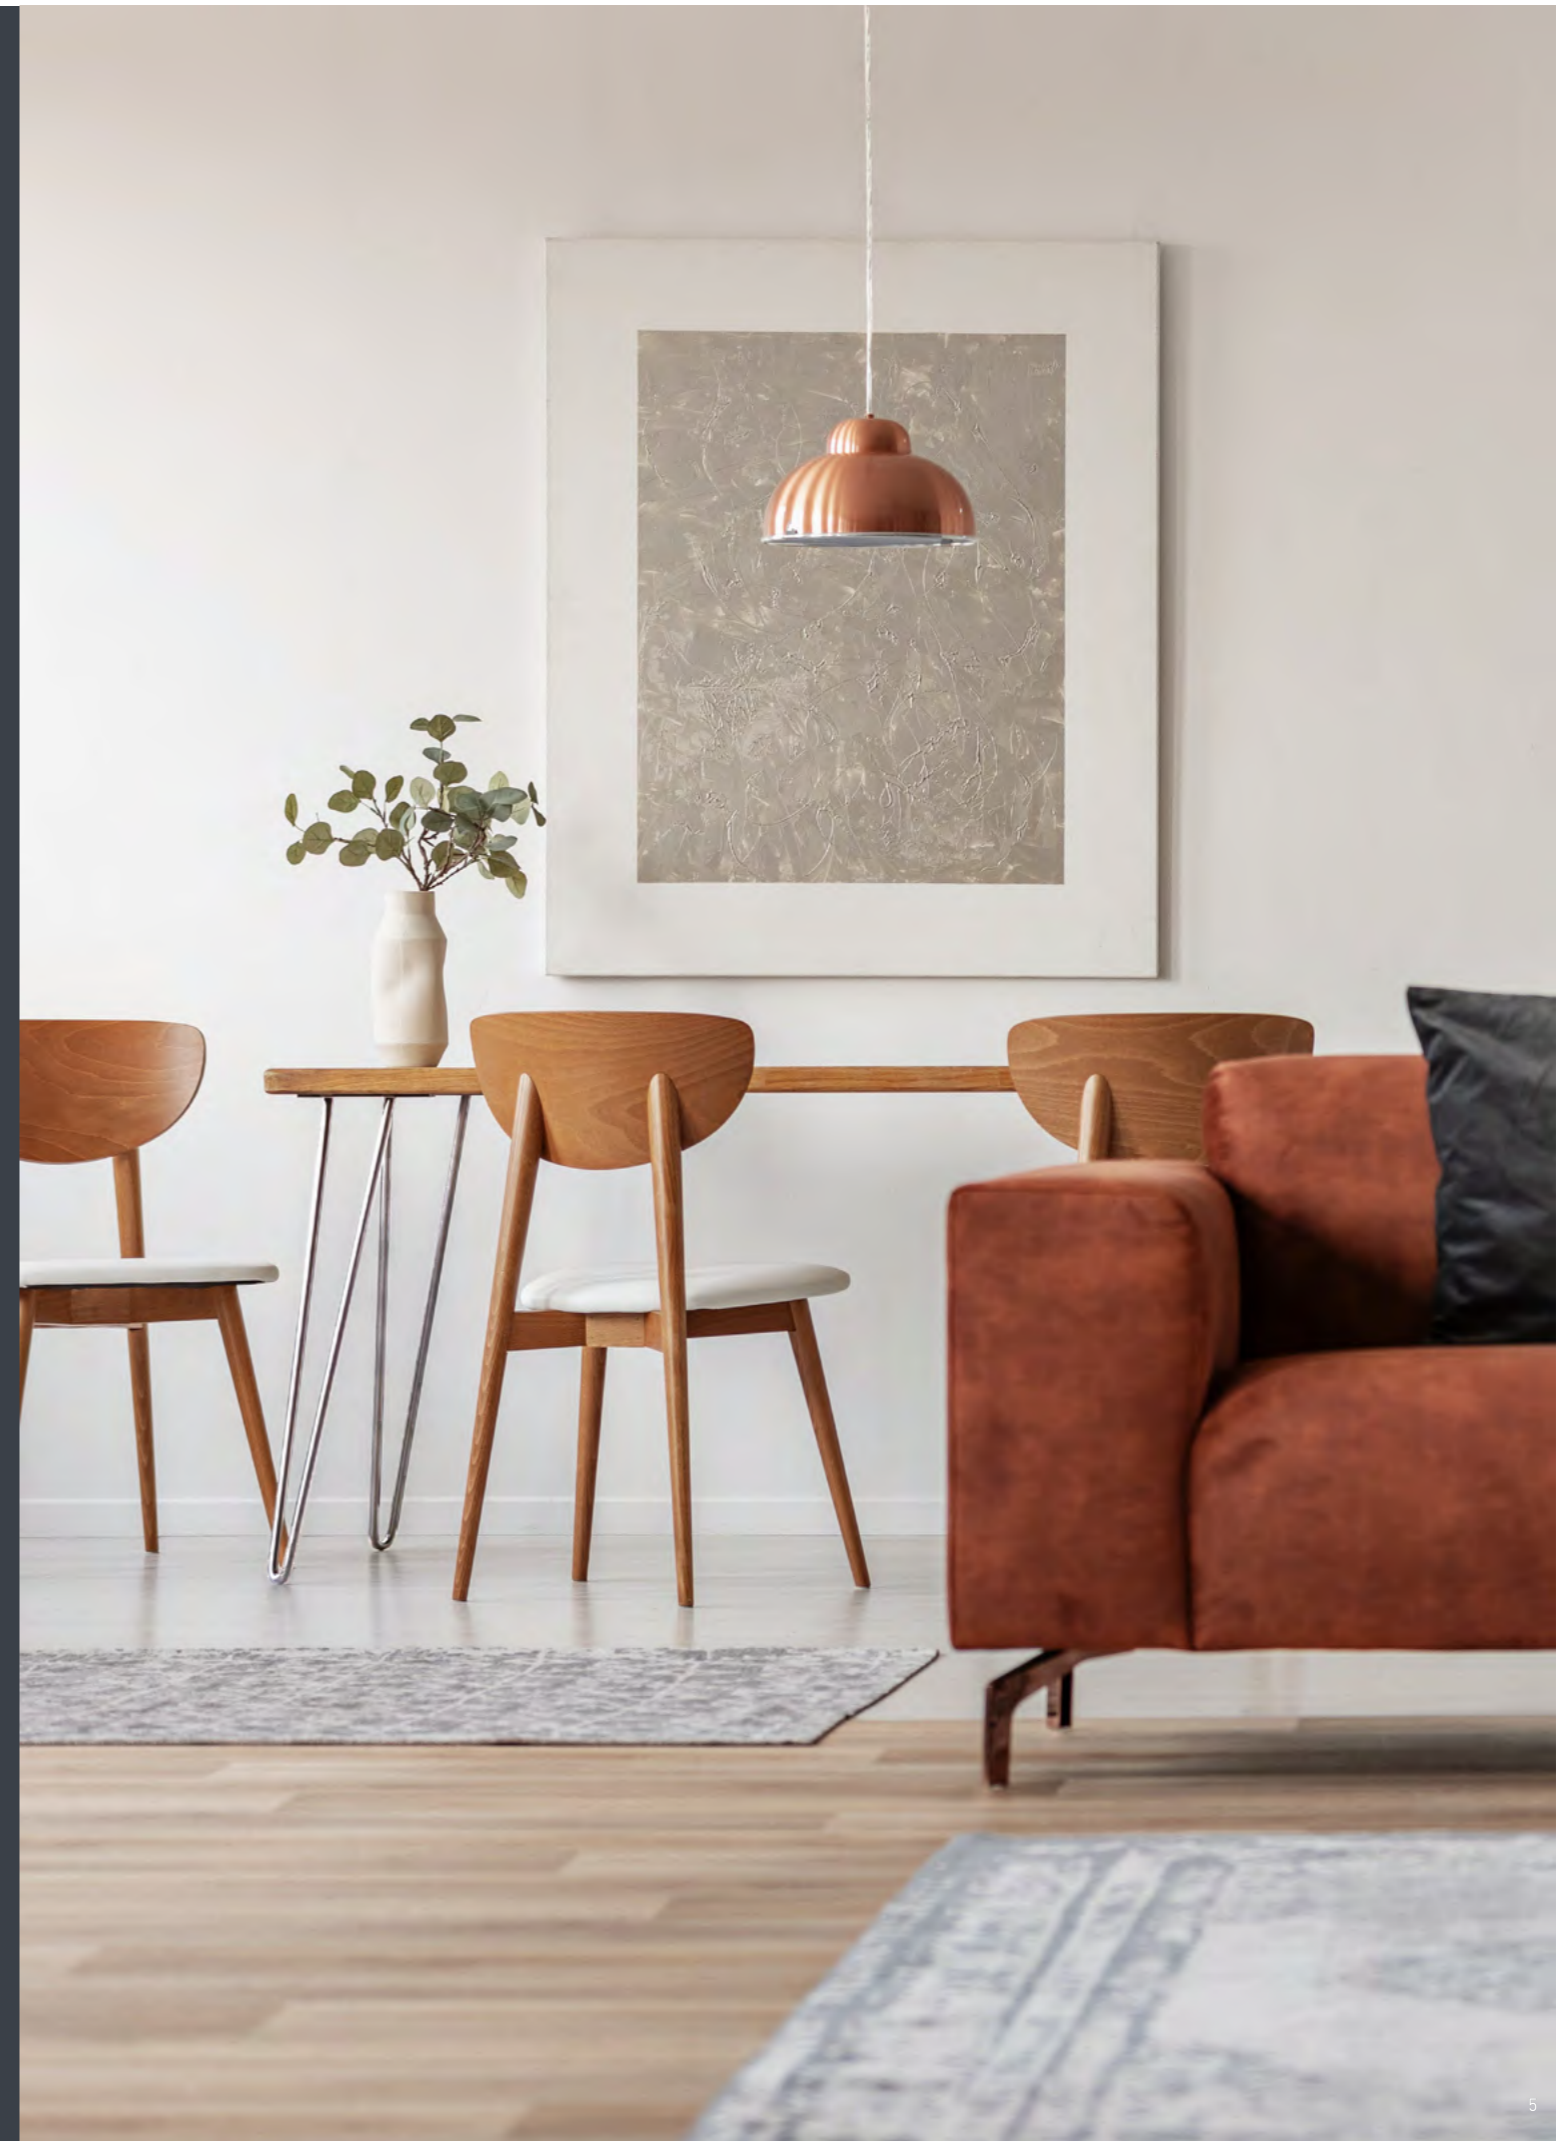

BASIC
CPL Laque blanche 9016

Im Programm BASIC sind ein Standardtürblatt mit Zarge in der Oberfläche CPL Weißlack 9016 und kleiner Rundkante erhältlich.

Le programme BASIC comprend un vantail de porte standard avec un cadre dans le Peinture blanche CPL de surface 9016 et bord rond plus petit disponible.