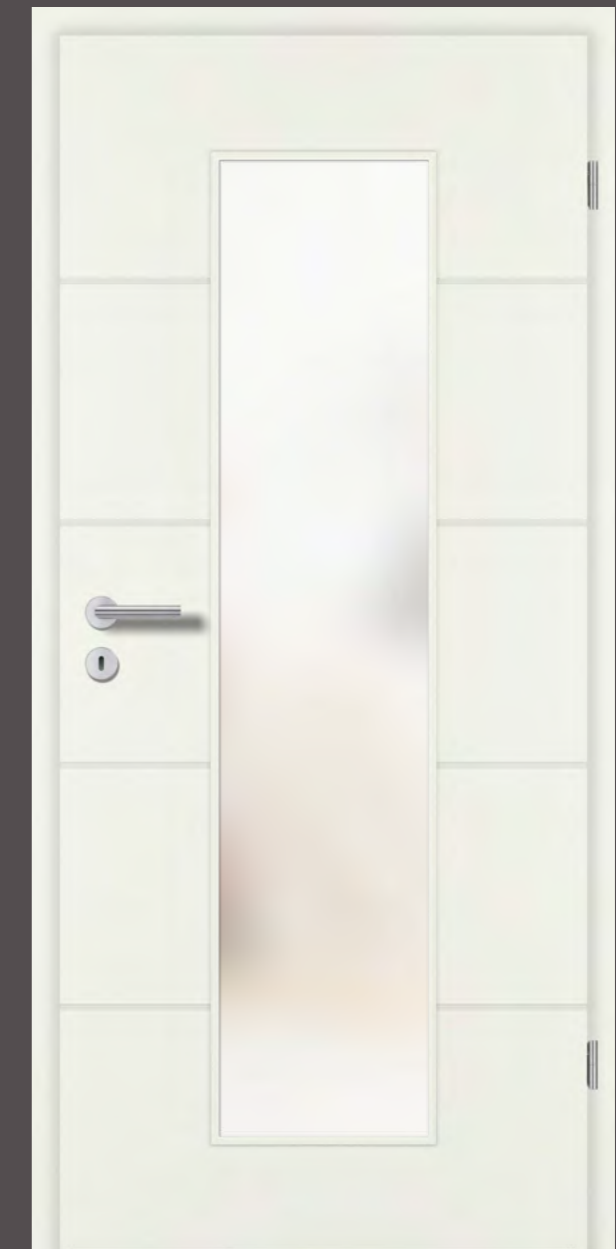

Die Basis unserer Türen-Kompetenz

La base de notre compétence en matière de portes

Einladend und behaglich – stilvolle Weißlacktüren für eine optimale Wohnharmonie.
Accueillantes et agréables, des portes laquées blanches élégantes pour une harmonie idéale

MODELL	1 RAVELLO RV-4RQ
OBERFLÄCHE	Weißlack 9016
GLAS	-
ZARGE	FU-RFKR-60/16
BESCHLAG	MONO, Graphitschwarz
MODÈLE	RAVELLO RV-4RQ
SURFACE	Laque blanche 9016
VERRE	-
CHÂSSIS	FU-RFKR-60/16
FERRURE	MONO, Noir graphite

MODELL	2 RAVELLO RV-4RQ-LA1
OBERFLÄCHE	Weißlack 9016
GLAS	FLOAT SATINIERT, Ornamentglas
ZARGE	FU-RFKR-60/16
BESCHLAG	MONO, Graphitschwarz
MODÈLE	RAVELLO RV-4RQ-LA1
SURFACE	Laque blanche 9016
VERRE	FLOAT SATINÉE, Verre décore
CHÂSSIS	FU-RFKR-60/16
FERRURE	MONO, Noir graphite

MODELL	3 RAVELLO RV-4RQ-LA2
OBERFLÄCHE	Weißlack 9010
GLAS	FLOAT SATINIERT, Ornamentglas
ZARGE	FU-EC-55/16
BESCHLAG	MONO, Edelstahl Matt
MODÈLE	RAVELLO RV-4RQ-LA2
SURFACE	Laque blanche 9010
VERRE	FLOAT SATINÉE, Verre décore
CHÂSSIS	FU-EC-55/16
FERRURE	MONO, Acier inoxydable mat

MODELL	4 RAVELLO RV-4RQ-LA3
OBERFLÄCHE	Weißlack 9010
GLAS	FLOAT SATINIERT, Ornamentglas
ZARGE	FU-EC-55/16
BESCHLAG	MONO, Edelstahl Matt
MODÈLE	RAVELLO RV-4RQ-LA3
SURFACE	Laque blanche 9010
VERRE	FLOAT SATINÉE, Verre décore
CHÂSSIS	FU-EC-55/16
FERRURE	MONO, Acier inoxydable mat