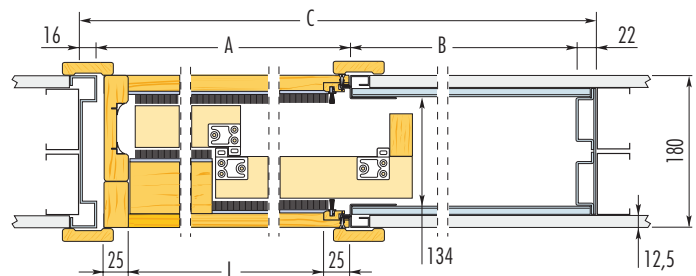

Eclisse TELESCOPICA

versiune GIPS-CARTON

Sistem pentru glisarea a doua usi paralele

Eclisse Telescopica incorporeaza in acelasi compartiment doua usi paralele si telescopice (care culiseaza in aceeasi directie). In armonie cu tendintele moderne, acest model ofera continuitate spatiului, creand ambiente ample, luminoase, unice.

Sistemele de glisare reprezinta cea mai performanta solutie de optimizare a spatiului interior: recupereaza perimetrul ocupat de deschiderile batante a usilor clasice (in balamale) si creste suprafata utila.

MODEL STANDARD						PANOUL USA		NOTE
Gol de Trecere L x H	Dimensiune totală (cu demă) C x H1	A	B	GROSIME PERETE	COTA INTERNA	LP	HP	
1140 x 2000/2100	1853 x 2085/2185	1190	625	180	134	615 - 635	2010/2110	<ul style="list-style-type: none"> ■ Pentru sistemul al carui compartiment intern are lățime de 54mm, grosimea panoului de ușă nu va depăși 40mm (inclusiv elementele aplicate). ■ La echiparea cu usi, greutatea standard admisă de sistemul de glisare: 80kg. Disponibil la cerere și pentru usi cu greutate: 120 kg. ■ Realizarea sistemelor de glisare cu dimensiuni atipice se face numai la comandă (dupa acceptarea proiectului tehnic de către producator). ■ Dimensiunile sunt exprimate in mm.
1340 x 2000/2100	2153 x 2085/2185	1390	725	180	134	715 - 735	2010/2110	
1540 x 2000/2100	2453 x 2085/2185	1590	825	180	134	815 - 835	2010/2110	
1740 x 2000/2100	2753 x 2085/2185	1790	925	180	134	915 - 935	2010/2110	
1940 x 2000/2100	3053 x 2085/2185	1990	1025	180	134	1015 - 1035	2010/2110	
2140 x 2000/2100	3353 x 2085/2185	2190	1125	180	134	1115 - 1135	2010/2110	
2340 x 2000/2100	3653 x 2085/2185	2390	1225	180	134	1215 - 1235	2010/2110	