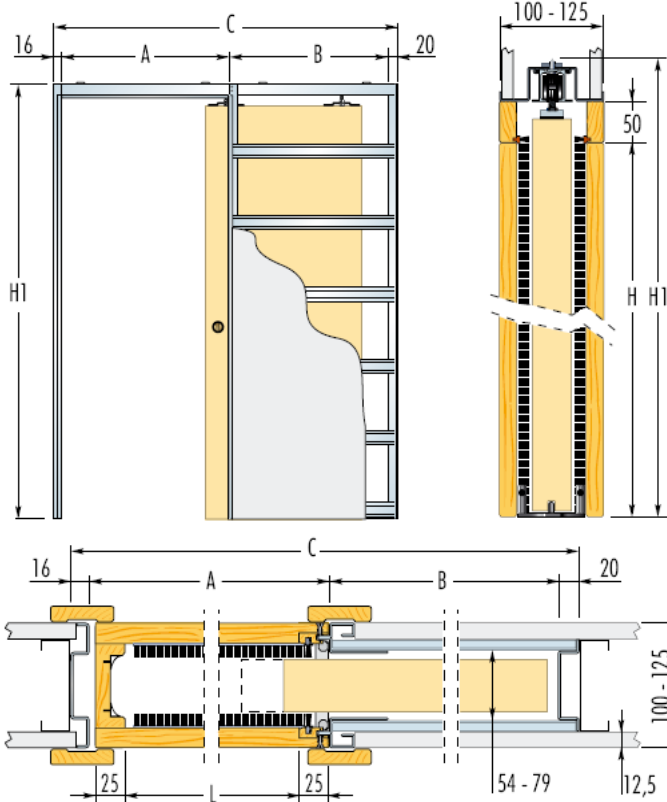

Sistem pentru glisarea unei usi

Sistemul de glisare UNICO permite culisarea unui singur panou de usa, fie la stanga, fie la dreapta, atat in pereti de zidarie cat si in pereti de gips-carton.

Acest model inglobeaza functionalitatea perfecta si calitatea superioara a sistemelor Eclisse, fiabile, robuste si potrivite in diferite situatii, atat in cazul re-amenajarilor, cat si in cazul noilor constructii.

Sistemele de glisare reprezinta cea mai performanta solutie de optimizare a spatiului interior: recuperarea perimetrului ocupat de deschiderile batante a usilor clasice (in balamale) si creste suprafata utila.

MODEL STANDARD					PANOU USA		NOTE:	
Gol de Trecere L x H	Dimensiune totala (cu clema) C x H1		A	B	GROSIME PERETE	COTA INTERNA	LP	HP
600 x 2000/2100	1301 x 2085/2185	650	615	100 - 125	54 - 79	615 ÷ 635	2010/2110	<ul style="list-style-type: none"> ■ Pentru sistemul al carui compartiment intern are lăţime de 54mm, grosimea panoului de uşă nu va depăşi 40mm (inclusiv elementele aplicate). ■ La echiparea cu usi, greutatea standard admisă de sistemul de glisare: 80kg. Disponibil la cerere și pentru usi cu greutate: 120 kg. ■ Realizarea sistemelor de glisare cu dimensiuni atipice se face numai la comandă (dupa acceptarea proiectului tehnic de către producator). ■ Dimensiunile sunt exprimate in mm.
650 x 2000/2100	1451 x 2085/2185	700	715	100 - 125	54 - 79	715 ÷ 735	2010/2110	
700 x 2000/2100	1501 x 2085/2185	750	715	100 - 125	54 - 79	815 ÷ 835	2010/2110	
750 x 2000/2100	1651 x 2085/2185	800	815	100 - 125	54 - 79	915 ÷ 935	2010/2110	
800 x 2000/2100	1701 x 2085/2185	850	815	100 - 125	54 - 79	1015 ÷ 1035	2010/2110	
850 x 2000/2100	1851 x 2085/2185	900	915	100 - 125	54 - 79			
900 x 2000/2100	1901 x 2085/2185	950	915	100 - 125	54 - 79			
950 x 2000/2100	2051 x 2085/2185	1000	1015	100 - 125	54 - 79			
1000 x 2000/2100	2101 x 2085/2185	1050	1015	100 - 125	54 - 79			