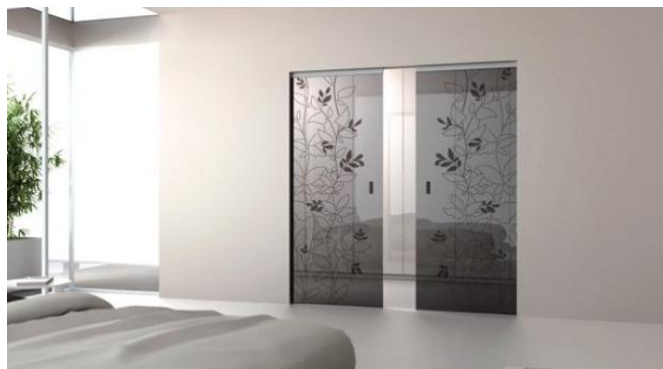

MODEL STANDARD					PANOU USA		NOTE	
Gol de Trecere L x H	Dimensiune totală (cu demă)		GROSIME PERETE	COTA INTERNA	LP	HP		
	C x H1	A						B
1200 x 2000/2100	2520 x 2085/2185	1250	615	100 - 125	54 - 79	615 ÷ 635	2010/2110	■ Pentru sistemul al carui compartiment intern are lățime de 54mm, grosimea panoului de ușă nu va depăși 40mm (inclusiv elementele aplicate). ■ La echiparea cu usi, greutatea standard admisă de sistemul de glisare: 80kg. Disponibil la cerere și pentru usi cu greutate: 120 kg. ■ Realizarea sistemelor de glisare cu dimensiuni atipice se face numai la comandă (dupa acceptarea proiectului tehnic de către producator). ■ Dimensiunile sunt exprimate in mm.
1300 x 2000/2100	2820 x 2085/2185	1350	715	100 - 125	54 - 79			
1400 x 2000/2100	2920 x 2085/2185	1450	715	100 - 125	54 - 79	715 ÷ 735	2010/2110	
1500 x 2000/2100	3220 x 2085/2185	1550	815	100 - 125	54 - 79			
1600 x 2000/2100	3320 x 2085/2185	1650	815	100 - 125	54 - 79	815 ÷ 835	2010/2110	
1700 x 2000/2100	3620 x 2085/2185	1750	915	100 - 125	54 - 79			
1800 x 2000/2100	3720 x 2085/2185	1850	915	100 - 125	54 - 79	915 ÷ 935	2010/2110	
1900 x 2000/2100	4020 x 2085/2185	1950	1015	100 - 125	54 - 79			
2000 x 2000/2100	4120 x 2085/2185	2050	1015	100 - 125	54 - 79	1015 ÷ 1035	2010/2110	

Kit-uri & Accesorii Suplimentare:

Rallenty Soft
Inetineste miscarea si usa se inchide usor, asigurand o inchidere delicata si silentioasa.

Sincronizare
Deschiderea unei usi presupune deschiderea concomitenta a celeilalte.

Motorizarea Eclis 5
Permite usii inchiderea si deschiderea automata. Compatibil cu sistemele domotice (Smart Home).

Profil Security
Asigura o glisare uniforma, evitand deformarea canalului inferior al usii.

Avantajele Sistemului:

- **Robust:** fiabilitate, calitate, durabilitate, originalitate sunt insusiri dezvoltate si protejate de peste 20 brevete.
- **Accesibil:** special conceput pentru interventii la sistemul de glisare (inspectie, echipare, remediere).
- **Practic:** solutioneaza orice goluri de usa pentru orice ambient si maximizeaza suprafetele utile.
- **Inteligent:** creste confortul si placerea de a locui prin echipare cu kit-uri de motorizare/accesorii (la cerere).

Telefon: +40 371 40 60 60
Fax: +40 372 80 86 82

info@eclisse.ro; comercial@eclisse.ro
www.eclisse.ro; www.eclisseworld.com

ECLISSE
Sisteme pentru Uși Glisante