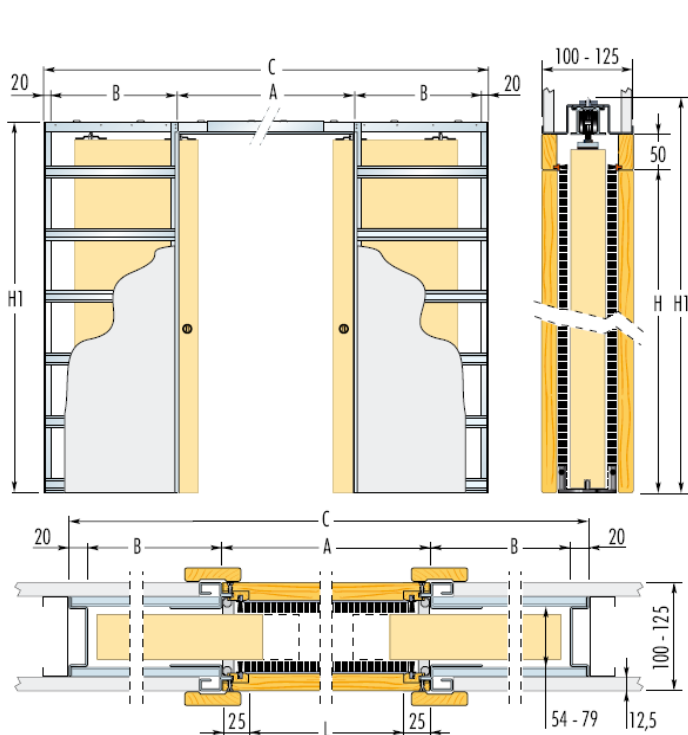

# Eclisse ESTENSIONE

versiune GIPS-CARTON

## Sistem pentru glisarea a doua usi simetrice

Estensione este sistemul care permite culisarea a doua usi simetrice (in oglinda: o usa la stanga, o usa la dreapta). Ideal pentru unirea sau separarea a doua ambiente distincte cu un simplu gest. Estensione transforma casa intr-un spatiu intim dar generos oferind continuitate ambientala si confort cotidian ridicat.

Sistemele de glisare reprezinta cea mai performanta solutie de optimizare a spatiului interior: recupereaza perimetrul ocupat de deschiderile batante a usilor clasice (in balamale) si creste suprafata utila.

MODEL STANDARD					PANOU USA		NOTE	
Gol de Trecere L x H	Dimensiune totală (cu demă)		GROSIME PERETE	COTA INTERNA	LP	HP		
	C x H1	A						B
1200 x 2000/2100	2520 x 2085/2185	1250	615	100 - 125	54 - 79	615 ÷ 635	2010/2110	<ul style="list-style-type: none"> <li>■ Pentru sistemul al carui compartiment intern are lățime de 54mm, grosimea panoului de ușă nu va depăși 40mm (inclusiv elementele aplicate).</li> <li>■ La echiparea cu usi, greutatea standard admisă de sistemul de glisare: 80kg. Disponibil la cerere și pentru usi cu greutate: 120 kg.</li> <li>■ Realizarea sistemelor de glisare cu dimensiuni atipice se face numai la comandă (dupa acceptarea proiectului tehnic de către producator).</li> <li>■ Dimensiunile sunt exprimate in mm.</li> </ul>
1300 x 2000/2100	2820 x 2085/2185	1350	715	100 - 125	54 - 79			
1400 x 2000/2100	2920 x 2085/2185	1450	715	100 - 125	54 - 79	715 ÷ 735	2010/2110	
1500 x 2000/2100	3220 x 2085/2185	1550	815	100 - 125	54 - 79			
1600 x 2000/2100	3320 x 2085/2185	1650	815	100 - 125	54 - 79	815 ÷ 835	2010/2110	
1700 x 2000/2100	3620 x 2085/2185	1750	915	100 - 125	54 - 79			
1800 x 2000/2100	3720 x 2085/2185	1850	915	100 - 125	54 - 79	915 ÷ 935	2010/2110	
1900 x 2000/2100	4020 x 2085/2185	1950	1015	100 - 125	54 - 79			
2000 x 2000/2100	4120 x 2085/2185	2050	1015	100 - 125	54 - 79	1015 ÷ 1035	2010/2110	